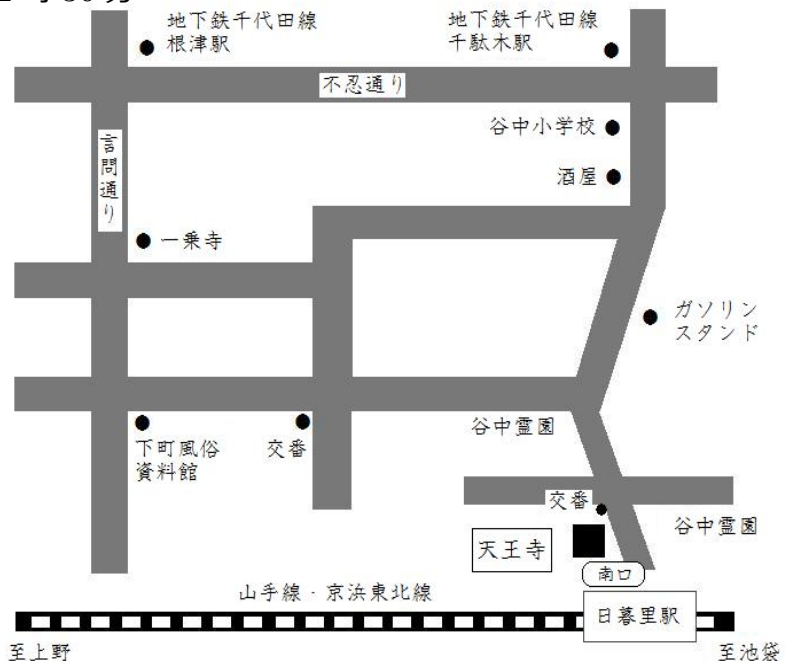

簡単に習える日本舞踊教室

「簡単に習える日本舞踊教室」は平成 29 年 10 月より第二十期を迎えます。
皆様のご参加をお待ちしております。

- 若柳流一級師範が指導いたします。
- 基本動作を習うことで美しい姿勢が身に付きます。
- ひとりで着物が着られるように指導いたします。
- 日本の伝統文化が楽しく学習できます。
- 3 ヶ月 6 回を 1 期とし、初心者コース・中級者コースの 2 コース制、各コース 1 時間程度、授業前 30 分は着替えの時間とさせていただきます。
- 初心者コースは 2 期（6 ヶ月 12 回）で終了し、中級者コースへ移行していただきます。
- 足袋・浴衣をご持参ください。（初心者コースのみ浴衣貸し出します）

日時：平成 29 年 10 月より 3 ヶ月間 計 6 回

初心者コース－午後 1 時 30 分より 2 時 30 分

中級者コース－午後 3 時より 4 時

10 月 9 日（月・祝）・29 日（日）

11 月 3 日（金・祝）・26 日（日）

12 月 3 日（日）・16 日（土）

会場：「護国山天王寺」

JR「日暮里」駅南口より徒歩 2 分

〒110-0001

東京都台東区谷中 7-14-8

☎03-3821-4474

授業料（1 期 3 ヶ月 6 回分）：

初心者コース－ ¥ 3,000 / 中級者コース－ ¥ 6,000

お申し込み および お問い合わせ先：

若柳オフィス ☎075-252-7717 / FAX075-252-7727

✉info@wakayagiryu.co.jp / <http://www.wakayagiryu.co.jp>