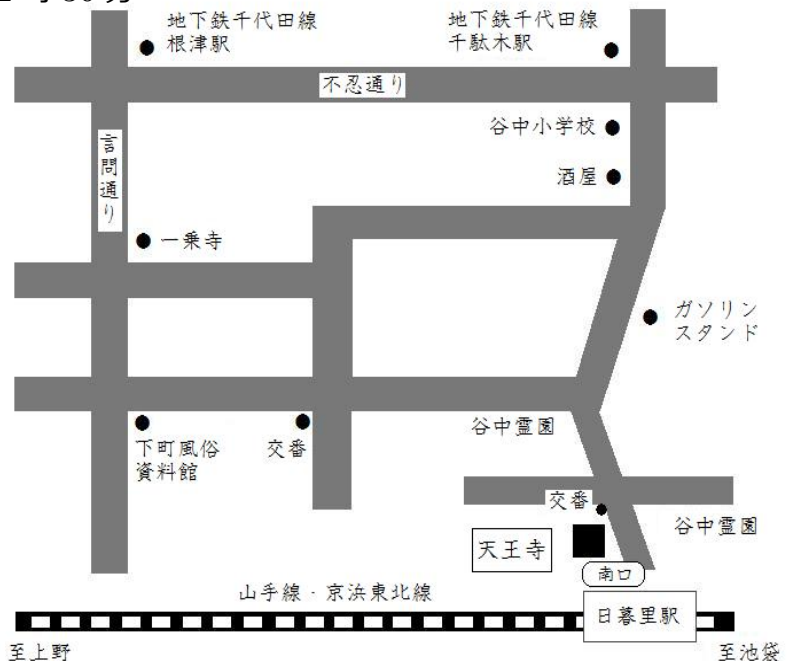

日時：平成30年7月より3ヶ月間 計6回

初心者コース－午後1時30分より2時30分

中級者コース－午後3時より4時

7月15日（日）・22日（日）

8月11日（土・祝）・18日（土）

9月2日（日）・17日（月・祝）

会場：「護国山天王寺」

JR「日暮里」駅南口より徒歩2分

〒110-0001

東京都台東区谷中 7-14-8

☎03-3821-4474