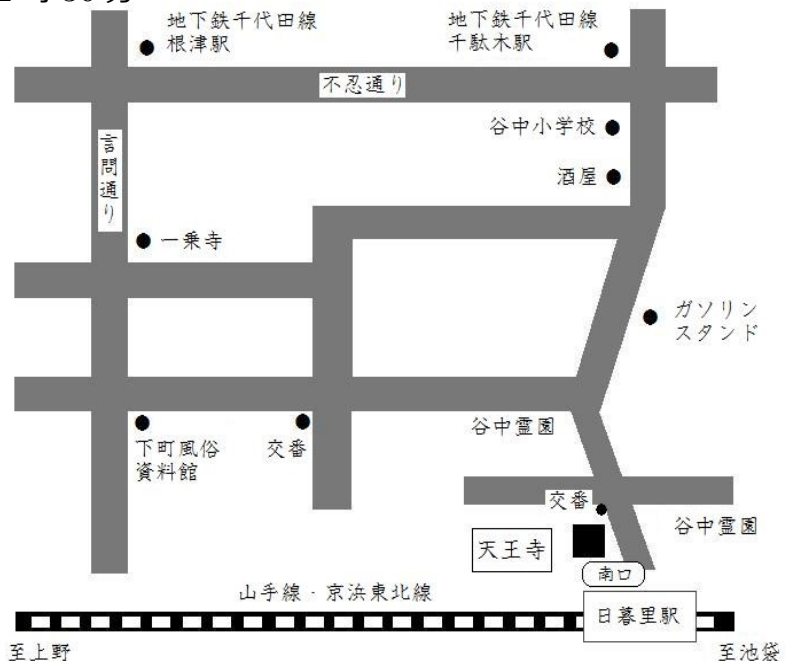

授業料（1期3ヶ月6回分）：

初心者コース－¥3,000／中級者コース－¥6,000

お申し込み および お問い合わせ先：

若柳オフィス ☎075-252-7717／FAX075-252-7727

✉info@wakayagiryu.co.jp / <http://www.wakayagiryu.co.jp>